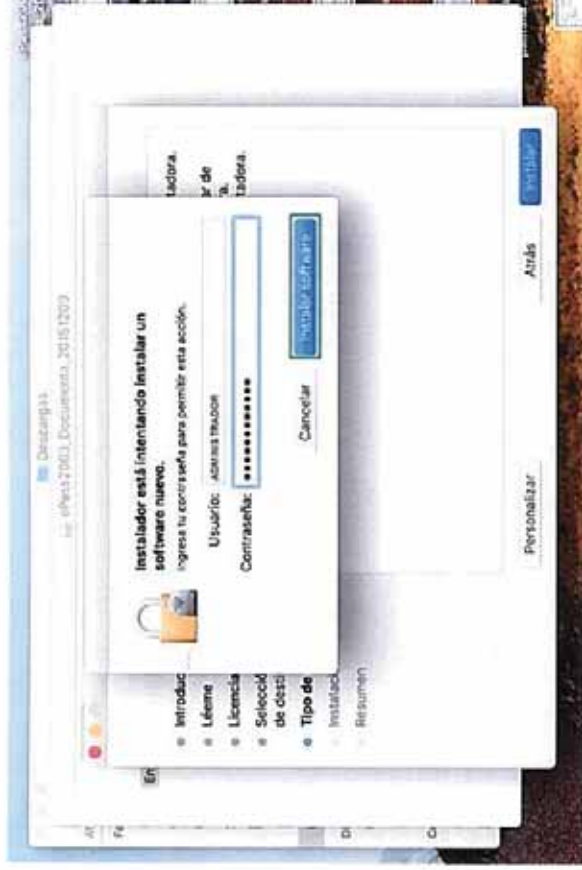

6

7

AMERICO PEREIRA RODI
Director de Procedimientos Aduaneros
DIRECCION NACIONAL DE ADUANAS

8

✓ **Verificar si el componente del Driver se instaló correctamente. Ingresar a "LAUNCHPAD" y ver el icono de EnterSafeCastleUserMgr.**